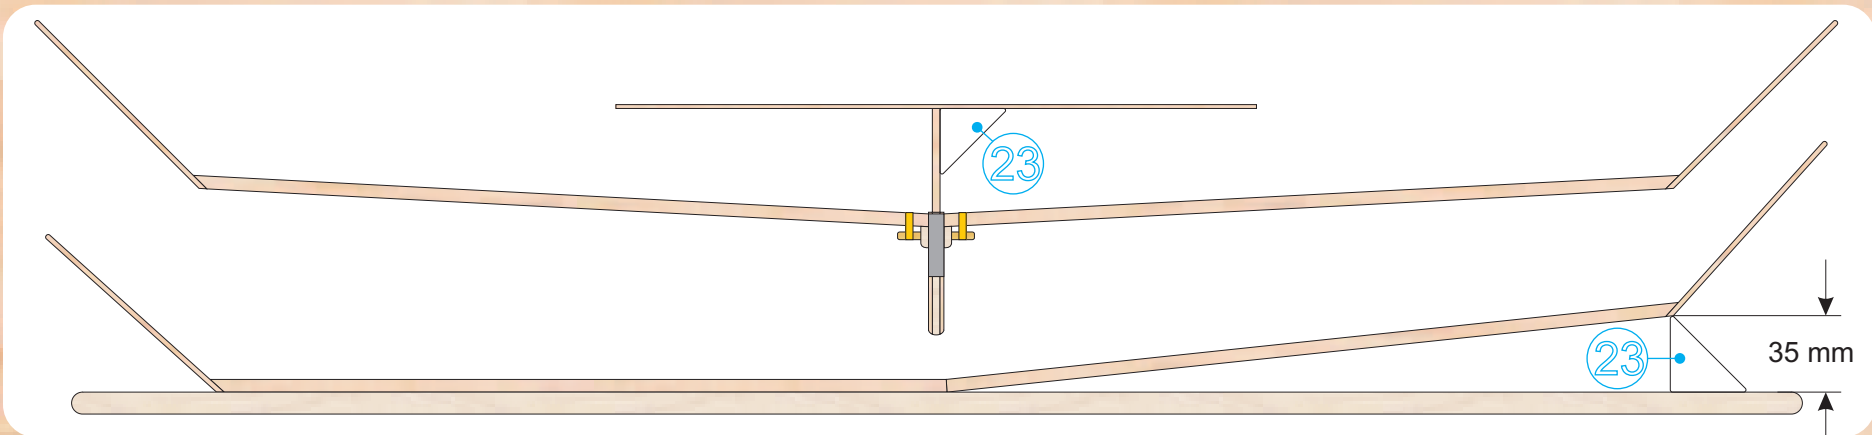

Graupner

b) Vector Unit Mount
No. 34001.50 (nicht enthalten)
bei RC-Modell aufkleben.

Der mini **UHU**®

13

15

16

12

14